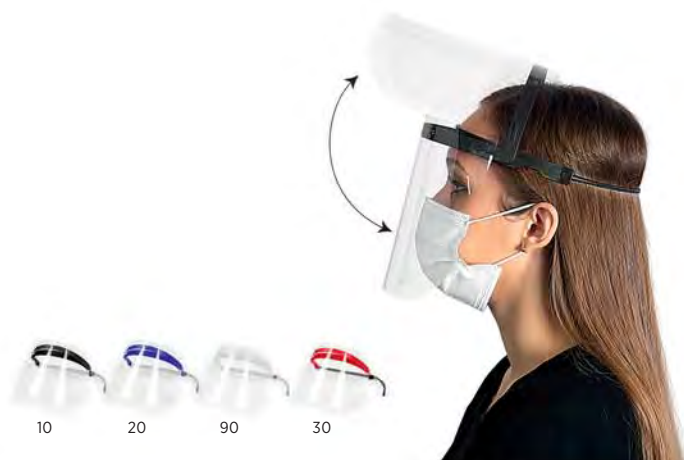

59.084.91
VINYL GLOVES

VINILNE RUKAVICE ZA JEDNOKRATNU UPOTREBU, NEPUDERISANE
Materijal: vinil Veličina: S, M, L, XL Pakovanje: 1000/100

59.076.91
PE GLOVES

POLIETILENSKE RUKAVICE ZA JEDNOKRATNU UPOTREBU
Materijal: polietilen Veličina: Univerzalna Pakovanje: 10000/100