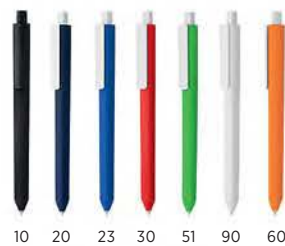

10 20 23 30 51 90 60