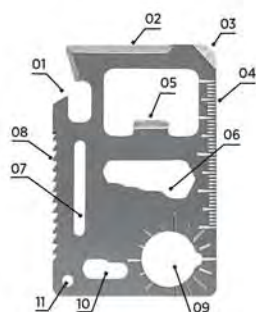

32.184.10

OMNI

VIŠENAMENSKI ALAT SA 11 FUNKCIJA

Dimenzija: 6.9 x 4.5 x 0.2 cm Pakovanje: 400/100/1

Preporučena štampa: laserska gravura