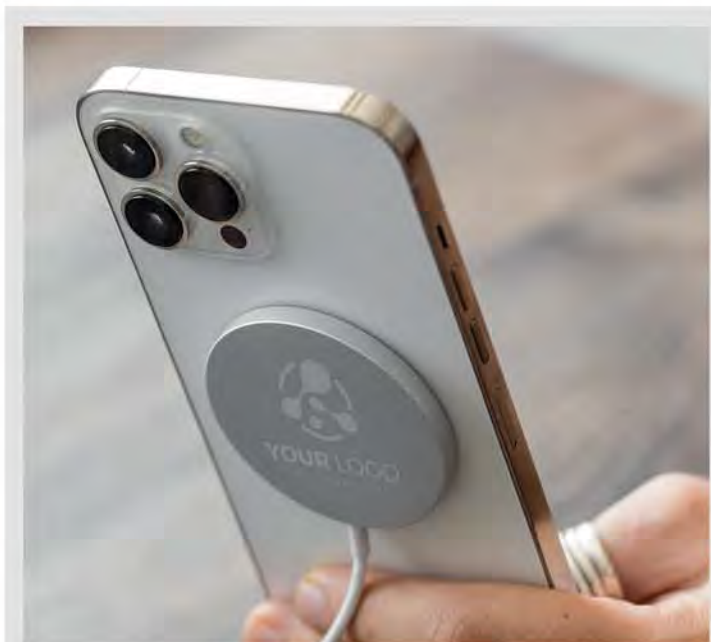

DRŽAČ MOBILNIH UREĐAJA ZA AUTOMOBIL
Dimenzija: 10 x 9 x 6 cm
Pakovanje: 100/1 Preporučena štampa: laserska gravura

37.637.10
SPECTAR

DRŽAČ I BEŽIČNI PUNJAČ MOBILNIH UREĐAJA ZA AUTOMOBIL
Bežični izlaz: 10W (Max) Dimenzija: 10 x 9 x 8 cm
Pakovanje: 60/1 Preporučena štampa: tampon