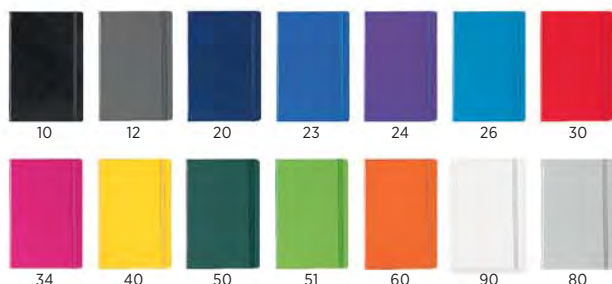

34.177
TOTO

NOTES A5

Knjižni blok: odštampan na krem ofsetnom 80 g/m² papiru, 192 strane sa linijama
Materijal za oblaganje korice: vinil papir Dimenzija: 14.4 x 21.4 cm
Pakovanje: 20 Preporučena štampa: sito, folija tisak, digitalna štampa