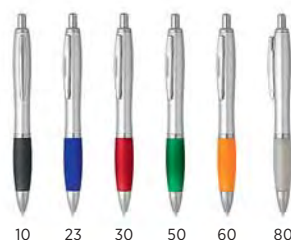

20 22 24 30 50

10.103
BALZAC

PLASTIČNA HEMIJSKA OLOVKA
Boja mastila: plava Dimenzija: Ø 1.3 x 14 cm
Pakovanje: 1000/50
Preporučena štampa: tampon

20 30 31 51 90 60

10.104
BALZAC PRO

PLASTIČNA HEMIJSKA OLOVKA
Boja mastila: plava Dimenzija: Ø 1.3 x 14 cm
Pakovanje: 1000/50
Preporučena štampa: tampon