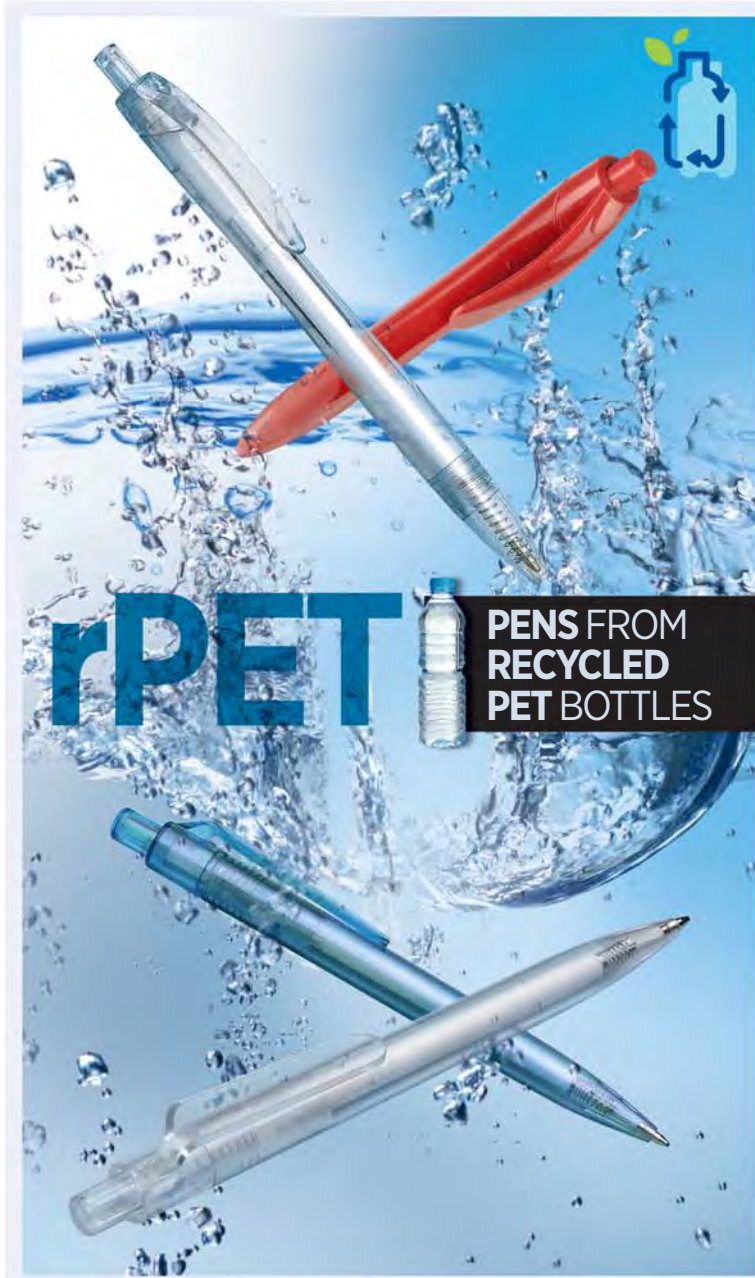

OLOVKE

10.097
PALOMA

PLASTIČNA HEMIJSKA OLOVKA
 Boja mastila: plava Dimenzija: Ø 1.1 x 14.6 cm
 Pakovanje: 1000/50
 Preporučena štampa: sito štampa, tampon

10.083
521

PLASTIČNA HEMIJSKA OLOVKA
 Boja mastila: plava Dimenzija: Ø 1 x 14.5 cm
 Pakovanje: 1000/50
 Preporučena štampa: tampon