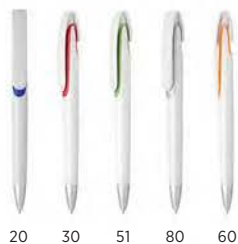

10.097
PALOMA

PLASTIČNA HEMIJSKA OLOVKA
Boja mastila: plava Dimenzija: Ø 1.1 x 14.6 cm
Pakovanje: 1000/50
Preporučena štampa: sito štampa, tampon