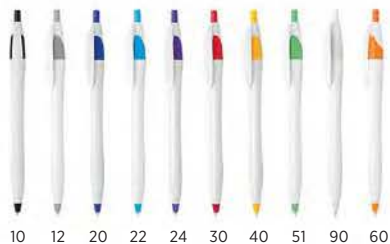

10.083
521

PLASTIČNA HEMIJSKA OLOVKA
Boja mastila: plava Dimenzija: Ø 1 x 14.5 cm
Pakovanje: 1000/50
Preporučena štampa: tampon