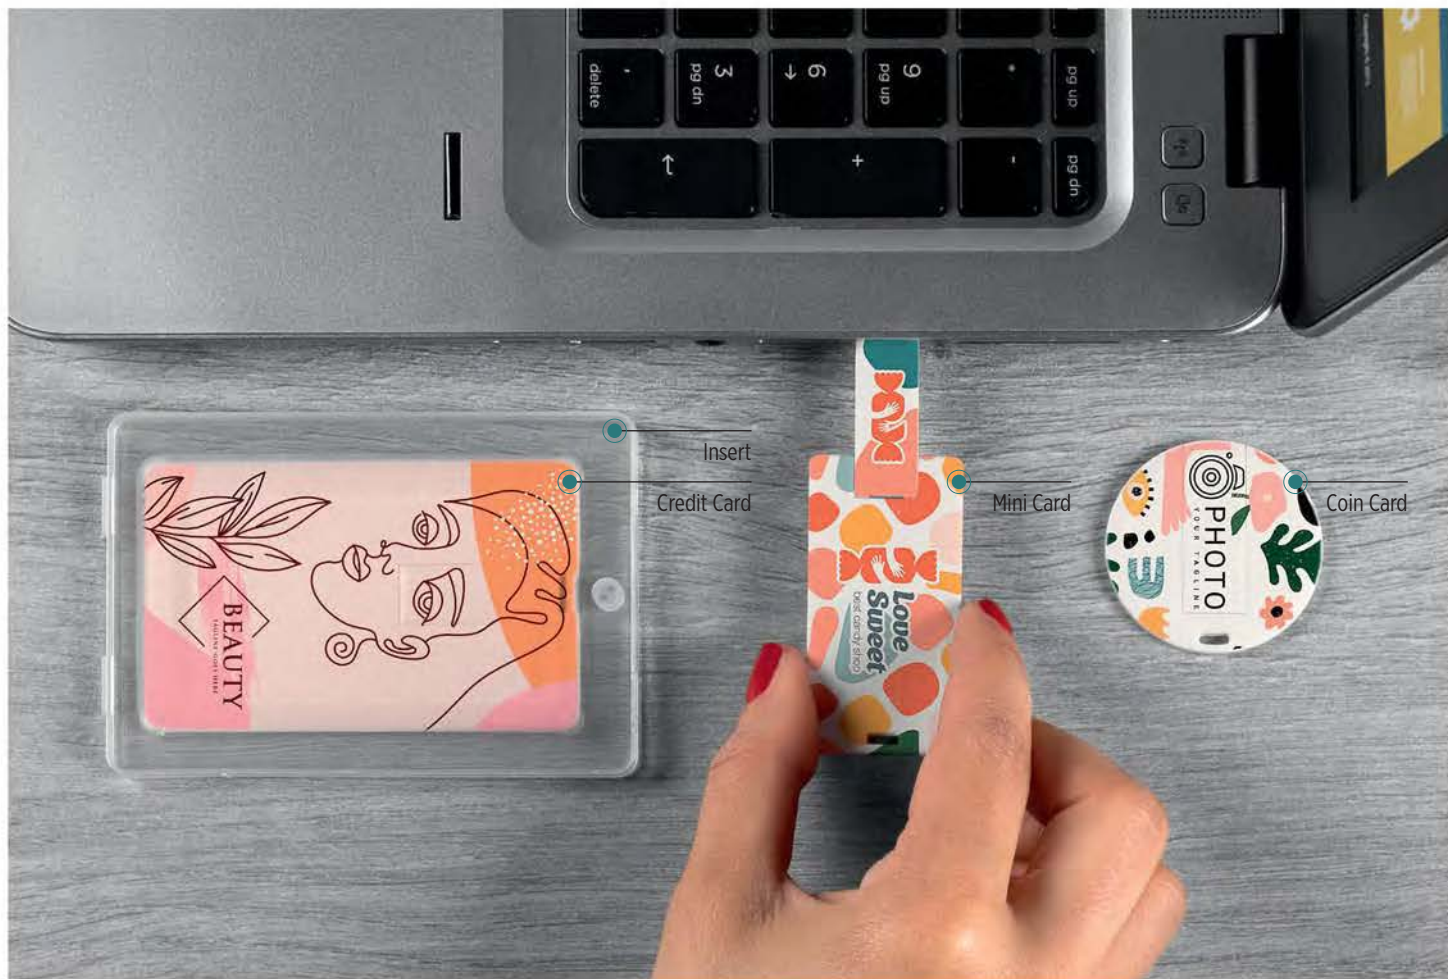

37.107.90
COIN CARD

USB 2.0 | 8 GB | 16 GB | 32 GB | 64 GB

USB FLASH MEMORIJA
Dimenzija: Ø 4.3 x 0.3 cm
Preporučena štampa: digitalna štampa

37.105.90
MINI CARD

USB 2.0 | 8 GB | 16 GB | 32 GB | 64 GB

USB FLASH MEMORIJA
Dimenzija: 6 x 3 x 0.3 cm
Preporučena štampa: digitalna štampa

37.101
CREDIT CARD

USB 2.0 | 8 GB | 16 GB | 32 GB | 64 GB

USB FLASH MEMORIJA
Dimenzija: 8.6 x 5.4 x 0.3 cm
Preporučena štampa: digitalna štampa

37.365.91
INSERT

PLASTIČNA POKLON KUTIJA ZA USB CREDIT CARD
Dimenzija: 10.3 x 7.3 x 0.6 cm
Pakovanje: 600/1