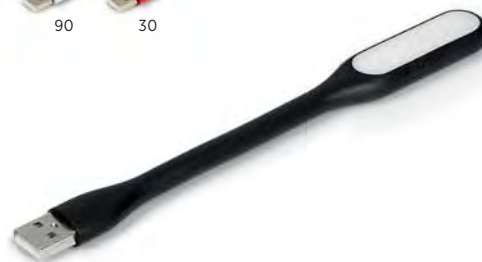

37.793
LAMP

LED SVETLO ZA ČITANJE
Dimenzija 18 x 1,5 x 0,5 cm
Pakovanje: 400/100/1 Preporučena štampa: tampon, sito, digitalna štampa