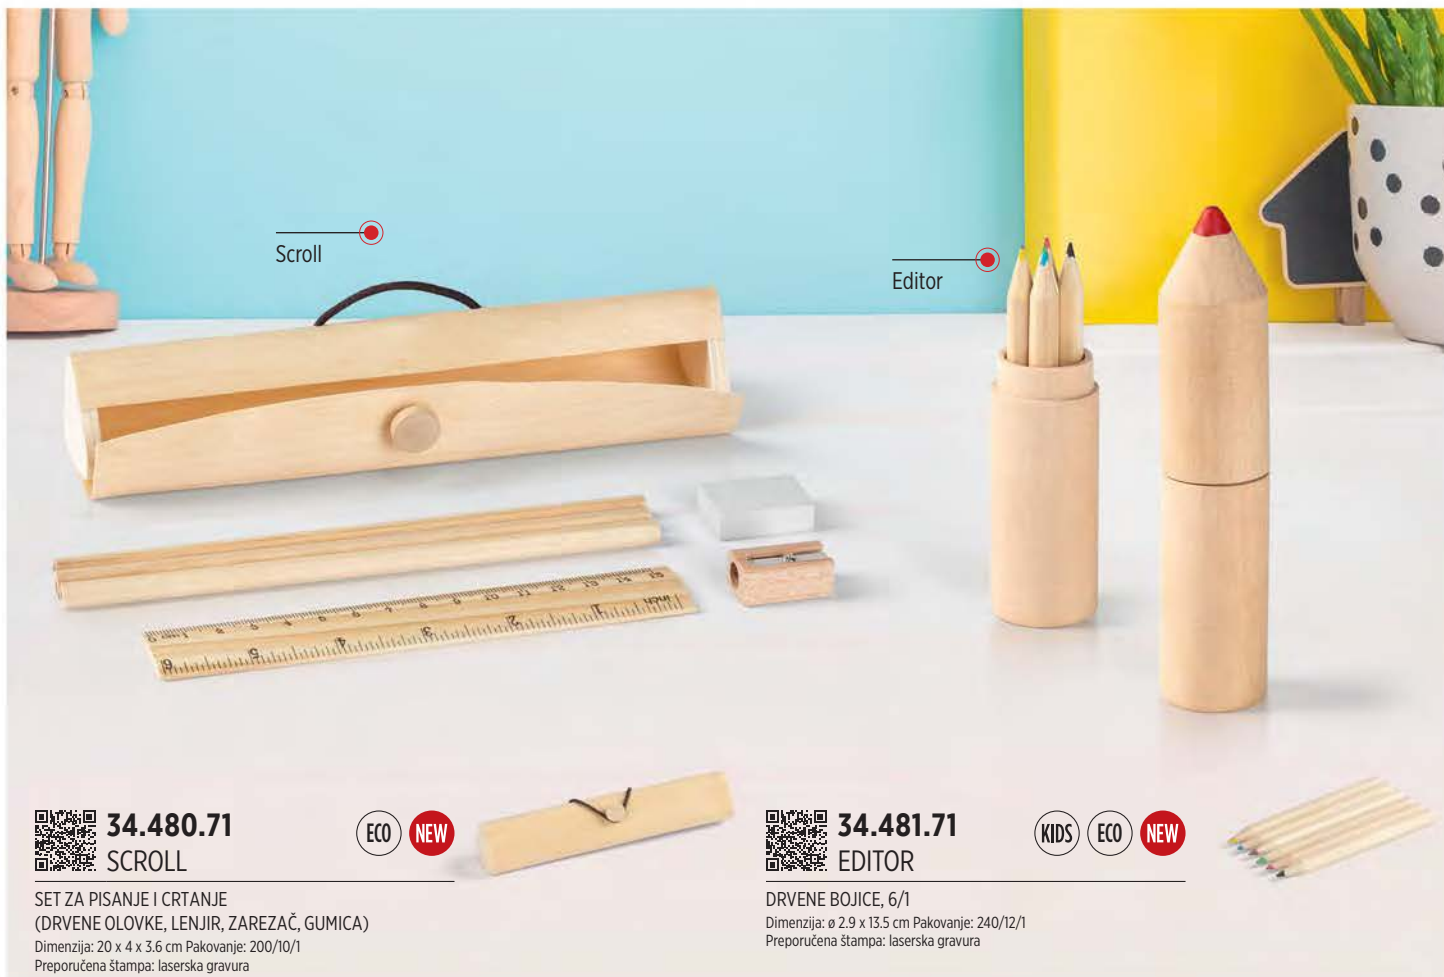

34.358

ICON

SET ZA BELEŠKE

Dimenzija: 6,3 x 8,6 x 1,3 cm Pakovanje: 300/50
Preporučena štampa: sito, digitalna štampa

34.359

DECK

SET ZA BELEŠKE

Dimenzija: 15,7 x 6,6 x 2,4 cm Pakovanje: 100/50/1
Preporučena štampa: sito, digitalna štampa