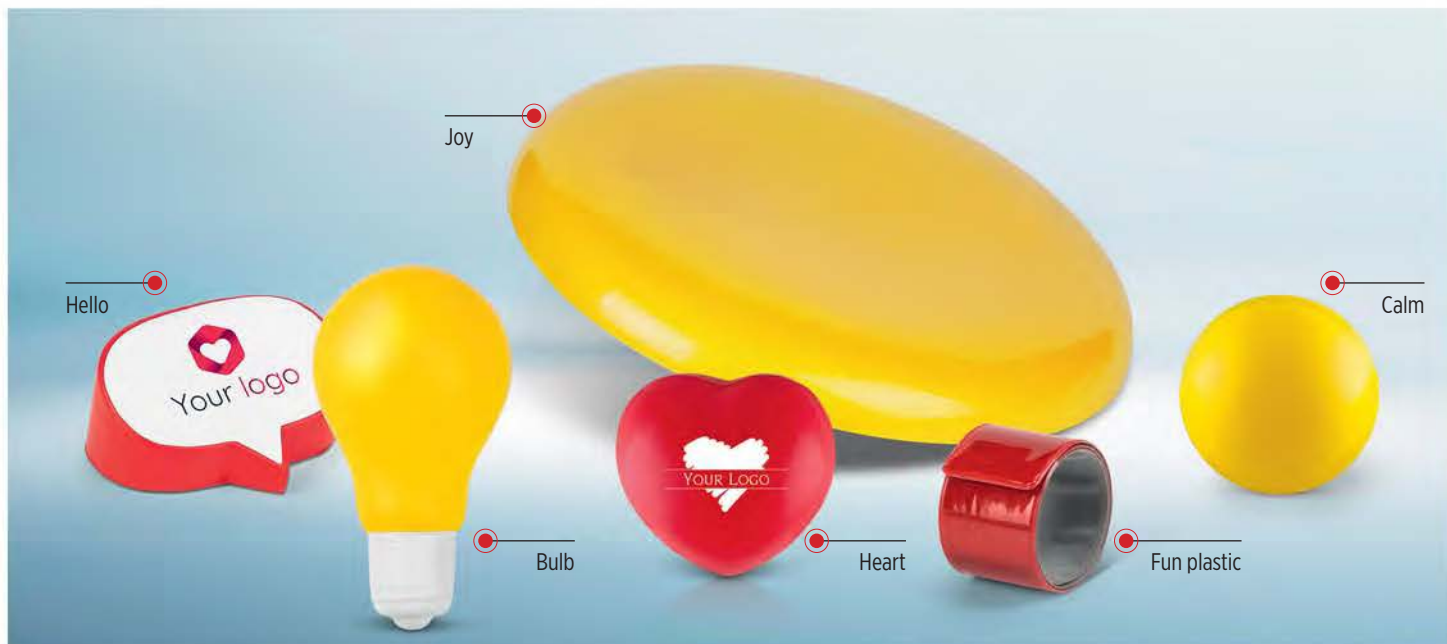

READY FOR summer

32.183
SANIBEL

JASTUK NA NADUVAVANJE
Dimenzija: 35 x 27 cm Pakovanje: 200/50/1
Preporučena štampa: sito

20 90 30

32.182
SANDY

LOPTA NA NADUVAVANJE
Dimenzija: Ø 30 cm Pakovanje: 200/50/1
Preporučena štampa: sito

20 30 60

32.134
SUMMER

LOPTA NA NADUVAVANJE
Dimenzija: Ø 22 cm Pakovanje: 200/50/1
Preporučena štampa: sito

20 30 40 90 60

32.176
HELLO

ANTISTRES PROIZVOD

Materijal: poliuretani Dimenzija: 8.3 x 6.5 x 4.3 cm Pakovanje: 250/50
Preporučena štampa: tampon, sito, digitalna štampa