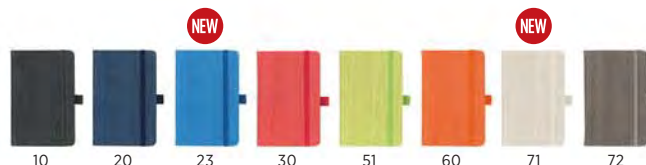

34.233
PINO MINI

NOTES A6

Knjižni blok: odštampan na krem ofsetnom 80 g/m² papiru, 192 strane sa linijama
Materijal za oblaganje korice: termo osetljiva eko koža Dimenzija: 9.4 x 14.4 cm
Pakovanje: 50 Preporučena štampa: suvi žig, digitalna štampa