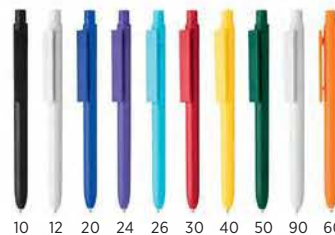

10 12 20 24 26 30 40 50 90 60