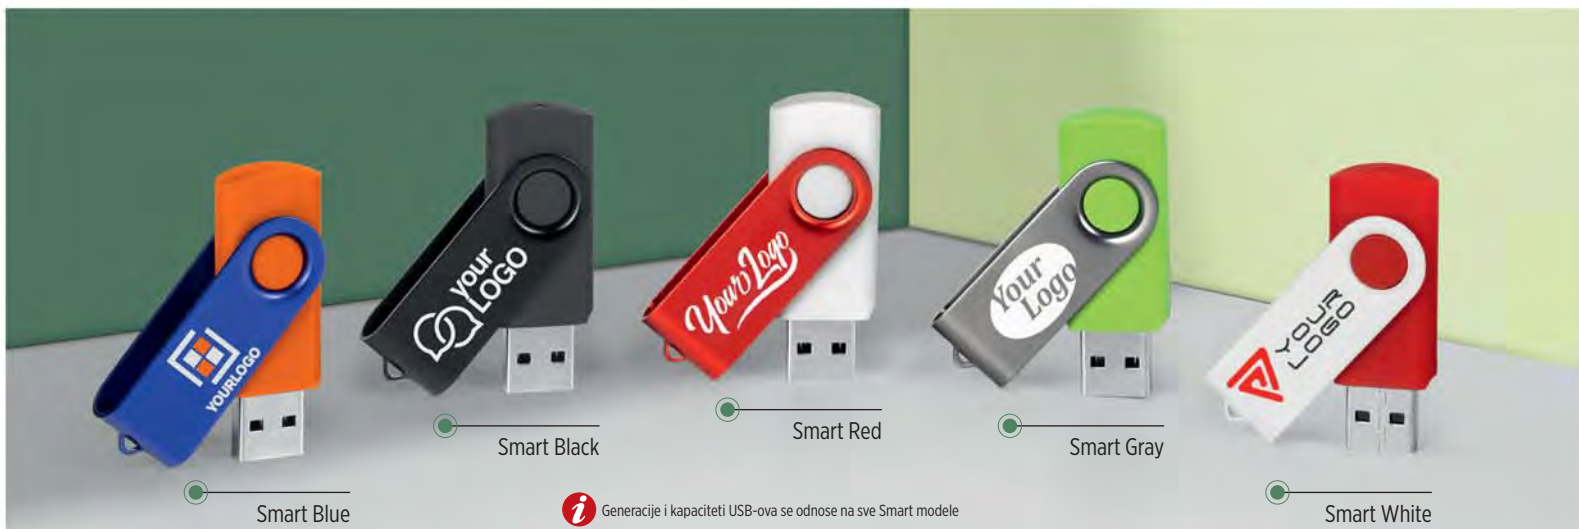

20 90 30

**37.634**
BAR

DRŽAČ ZA MOBILNE TELEFONE
Dimenzija: 8.1 x 2.6 x 0.4 cm Pakovanje: 1000/500/1
Preporučena štampa: digitalna štampa, tampon štampa, sito

**37.130.30**
SCUBA

FUTROLA ZA MOBILNI TELEFON
Dimenzija: 23 x 9.5 cm Pakovanje: 500/50 Preporučena štampa: sito