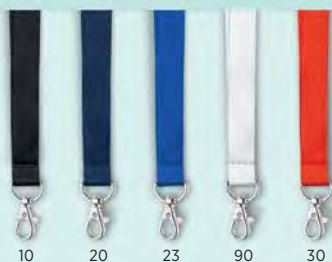

35.142
LUSTRO

TRAKICA ZA PERSONALNE KARTICE, 20 mm
Dimenzija: 90 (2 x 45) x 2 cm Pakovanje: 500/50/10
Preporučena štampa: sito

35.024 STEP-UP

TRAKICA ZA PERSONALNE KARTICE, 20 mm
Dimenzija: 90 (2 x 45) x 2 cm Pakovanje: 500/50/10
Preporučena štampa: sito, preslikač