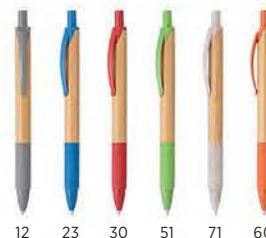

12 23 30 51 71 60

DRVENA HEMIJSKA OLOVKA
Materijal: drvena tuba od bambusa sa delovima od mešavine slame i plastike
Boja mastila: plava Dimenzija: Ø 1.1 x 14.2 cm
Pakovanje: 1000/50
Preporučena štampa: laser