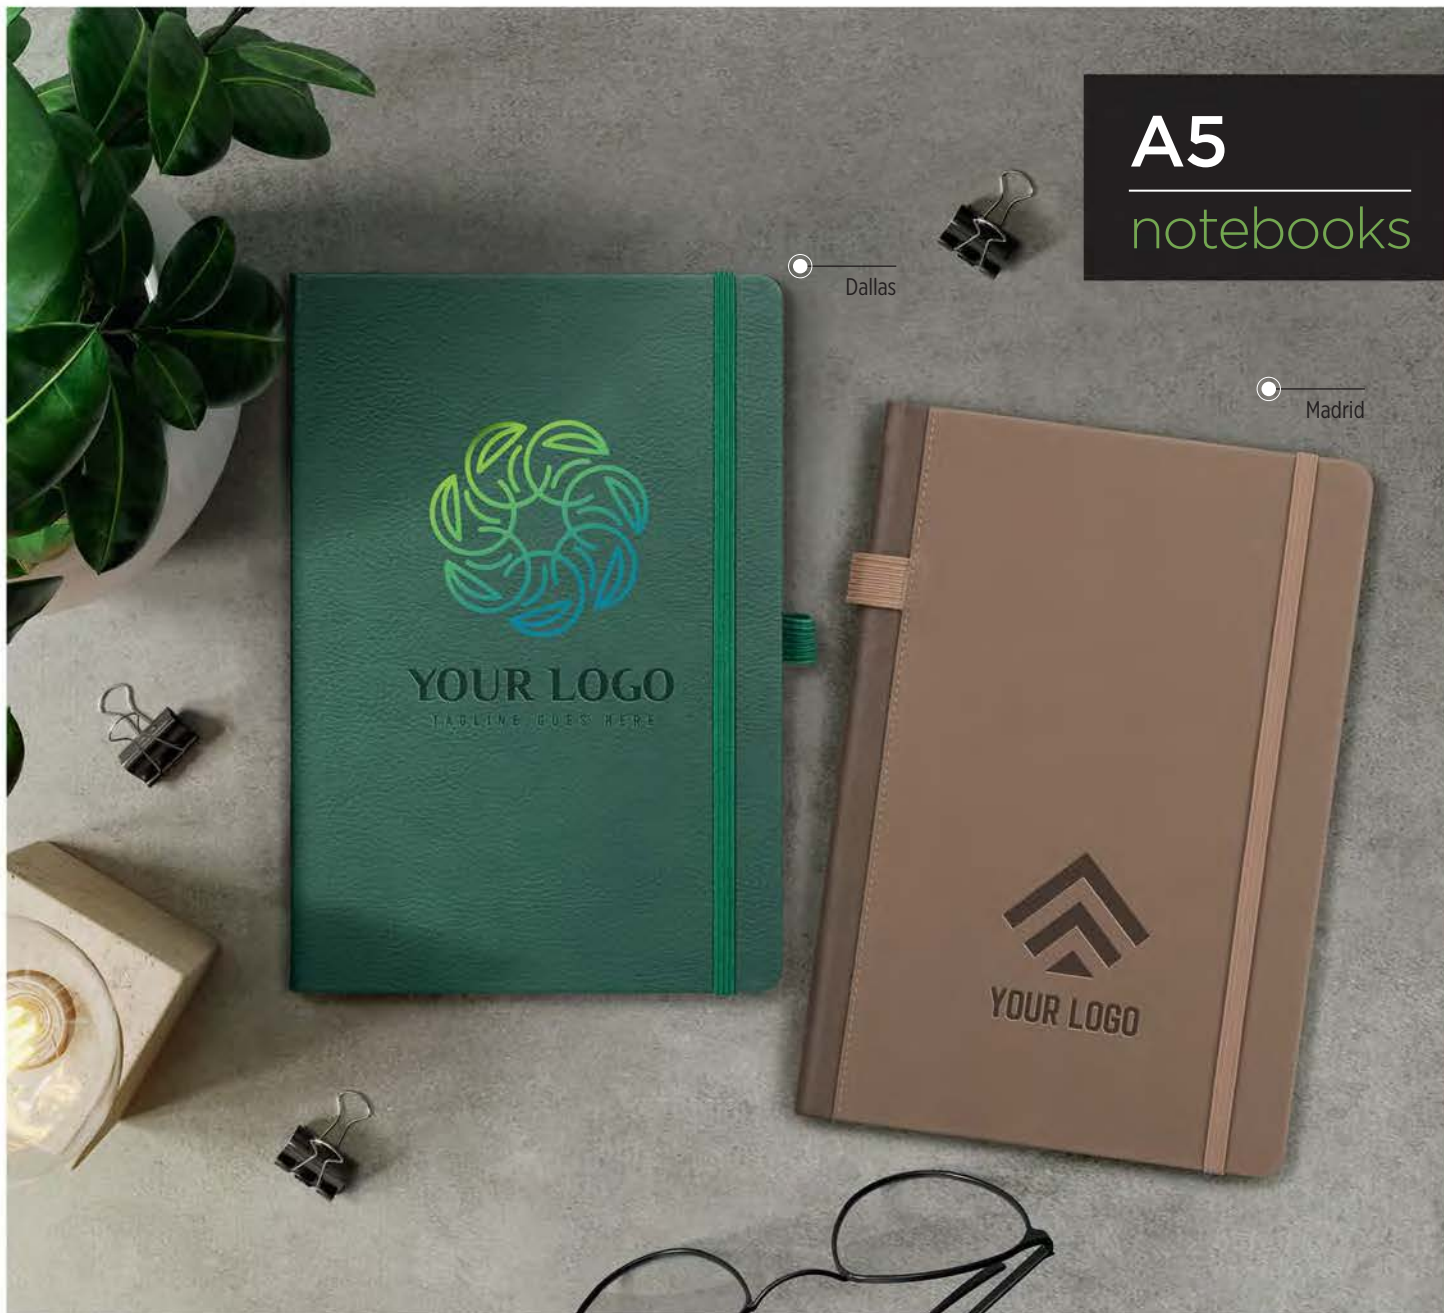

A5

notebooks

Dallas

Madrid

KANCELARIJA

34.474
DALLAS

NOTES A5

Knjižni blok: odštampan na krem ofsetnom 80 g/m² papiru,
192 strane sa linijama Materijal za oblaganje korice: termo osetljiva eko koža Dimenzija: 14.4 x 21.4 cm
Pakovanje: 20 Preporučena štampa: suvi žig, sito, laserska gravura, digitalna štampa