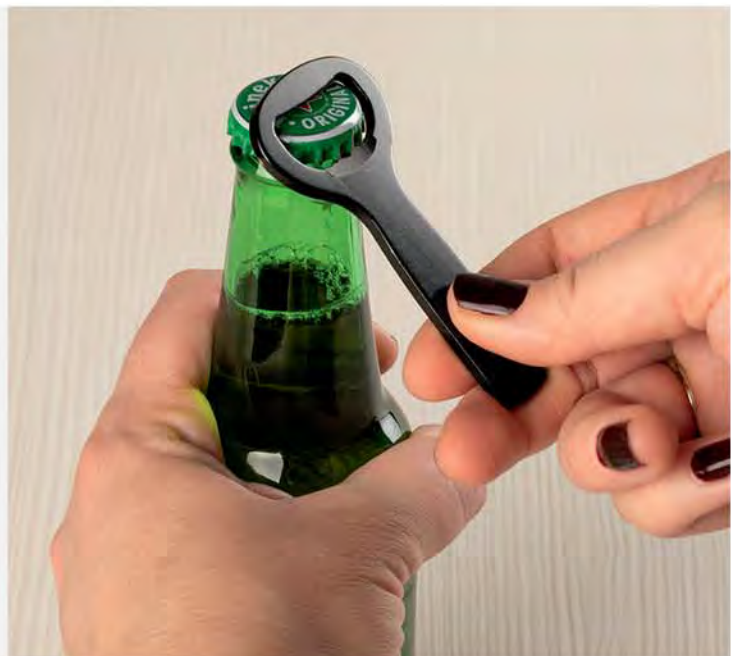

33.157
HOMER

ALUMINIJUMSKI OTVARAČ ZA FLAŠE

Dimenzija: 8.2 x 3.9 x 0.3 cm Pakovanje: 1000/100
Preporučena štampa: sito, tampon, laserska gravura

CHEESE

accessories

Viljuška za sir

Nož za parmezan

Duguljasti nož