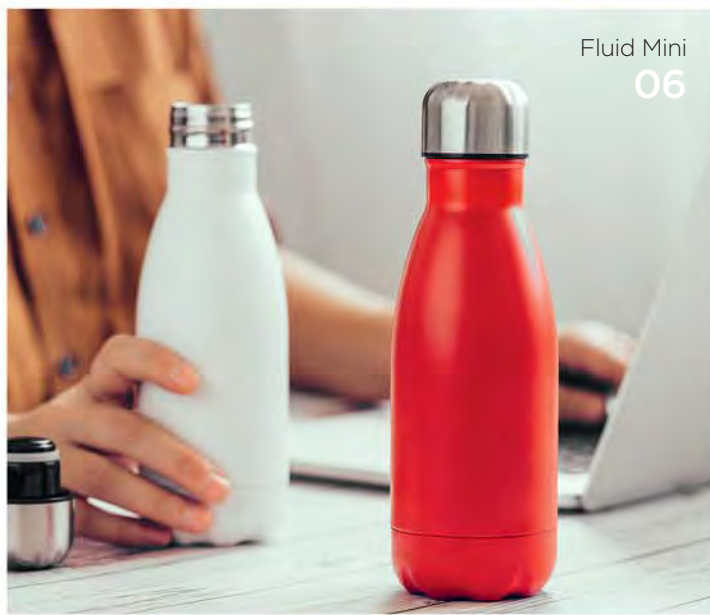

Radna obuća, radna odela, zaštitna oprema, jakne, prsluci, sportska oprema, poslovna oprema, peškiri, majice, polo majice, kape

194

KUĆNI SETOVI

02 - 51

Cortado
12

Alfredo
05

Fluid Mini
06

Amber, Castró, Triumph
31-32