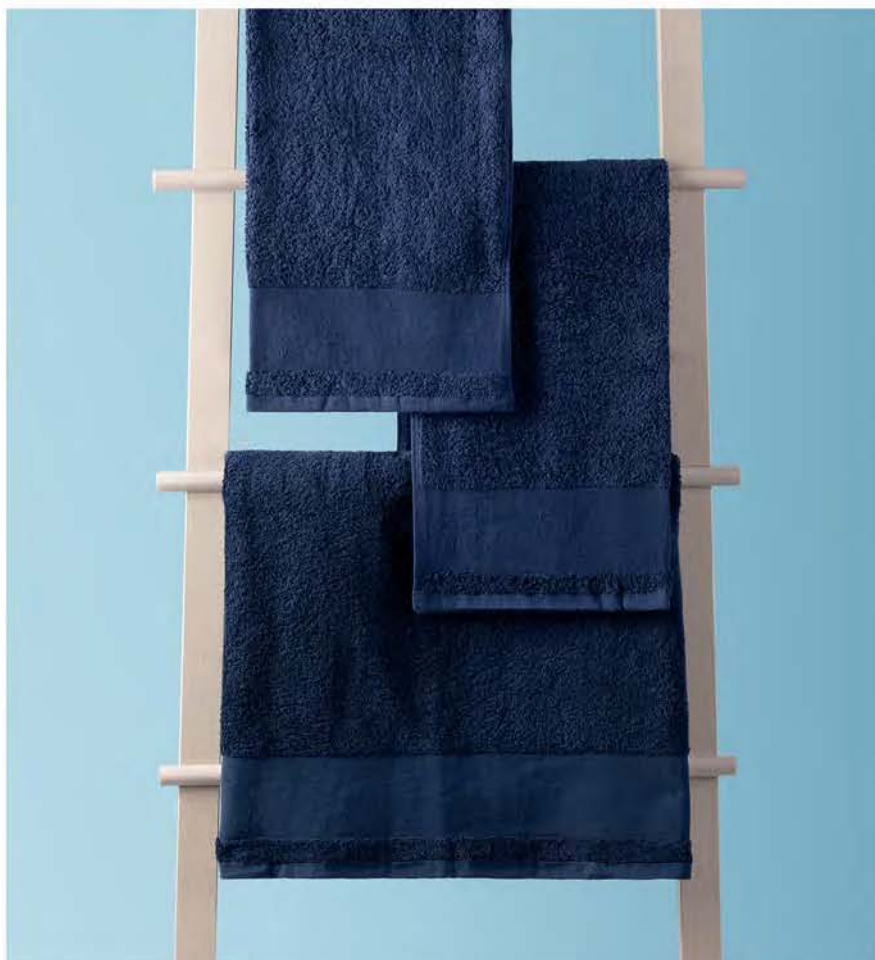

56.009 SPA 70

PEŠKIR ZA KUPANJE, 500 g/m²
 Dimenzija: 70 x 140 cm
 Sastav: 100% pamuk
 Pakovanje: 20/5/1
 Preporučena štampa: sito, preslikač, vez

AQUA

towels

56.005
AQUA 30

PEŠKIR ZA LICE, 400 g/m²
Dimenzija: 30 x 50 cm
Sastav: 100% pamuk
Pakovanje: 200/25/1
Preporučena štampa: sito, preslikač, vez