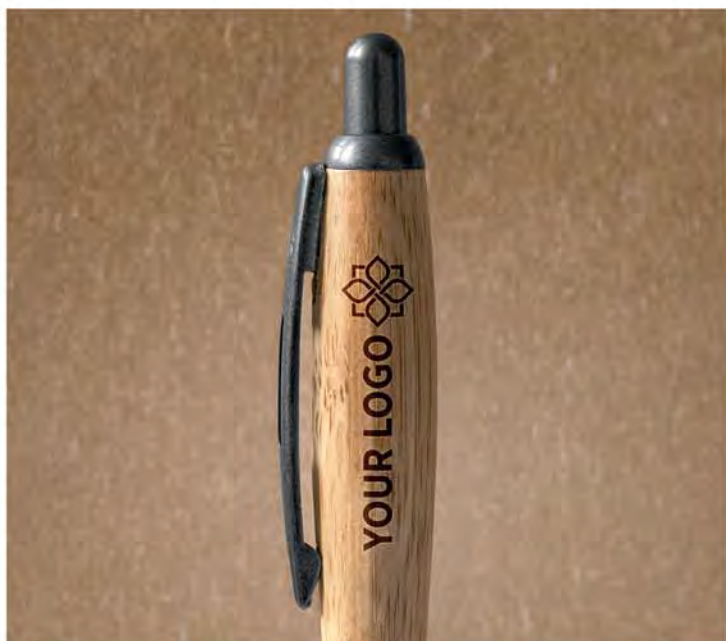

10 23 30 50 60 80

10.164
BALZAC S

PLASTIČNA HEMIJSKA OLOVKA
Boja mastila: plava Dimenzija: Ø 1.3 x 14 cm
Pakovanje: 1000/50
Preporučena štampa: tampon

OLOVKE

10.185.71
BALZAC BAMBOO

DRVENA HEMIJSKA OLOVKA
Materijal: drvena tuba od bambusa
Boja mastila: plava Dimenzija: Ø 1.3 x 14 cm
Pakovanje: 1000/50 Preporučena štampa: laser